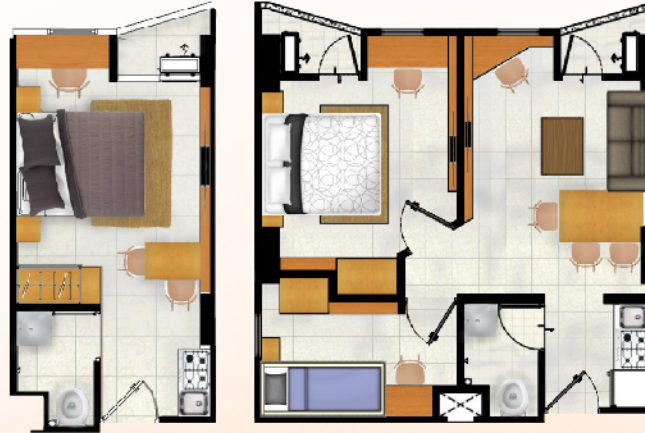

NEW MAHAKAM TOWER

Type Studio
21 m²

Type 2 Bedroom
42 m²

PROMO KPA
5JT ALL IN

PENAWARAN SPEKTAKULER

BISA LANGSUNG HUNI/SEWAKAN CUMA 2JT-AN/BLN*

DP 5%

CICILAN 96X