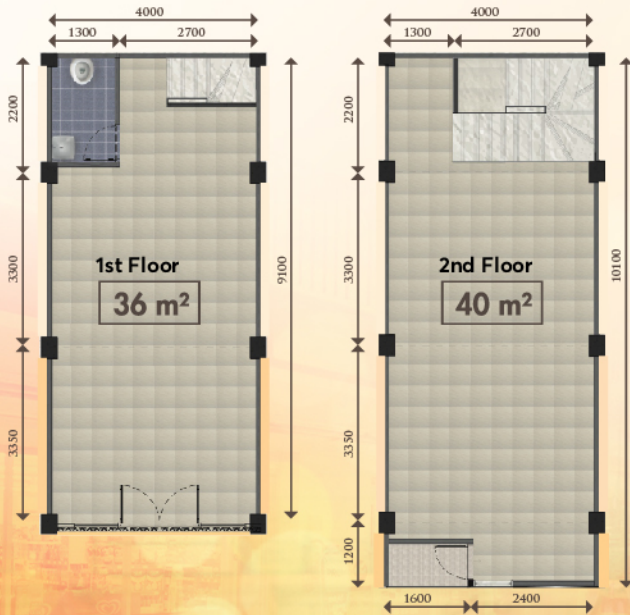

RUKO RIVERWALK

PENAWARAN SPEKTAKULER

Harga Tunai Hanya

Promo Cicilan

Rp. **999** Jt. **60X**

UNIT READY SIAP PAKAI

Miliki usaha dengan potensi terbaik di kawasan Industri Terbesar Se-Indonesia (Jababeka)