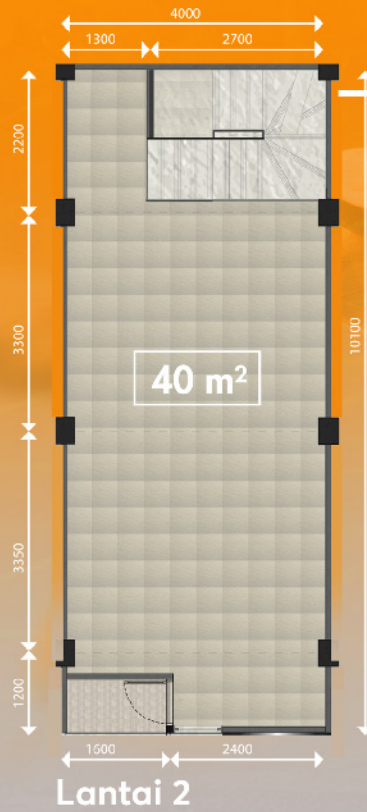

UNIT READY! SIAP UNTUK MAKSIMALKAN USAHA ANDA!

Denah Unit

Miliki usaha dengan potensi terbaik di kawasan Industri Terbesar se-Indonesia (Jababeka)